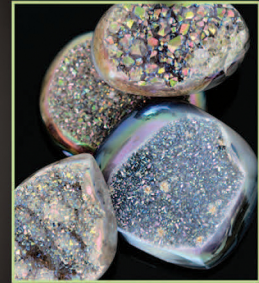

**CHARMS**

**DRUZY**

**FINDINGS**

**ROUGH, STONES,  
BEADS, CABS**

**BOTRYOIDAL DRUZY**  
(peacock blue green)

**GALAXY DRUZY**

**BRAZILIAN DRUZY**

**Booth: W300, W302, W304, 306, W308, W310**  
**TURQUOISE, TURQUOISE, TURQUOISE**